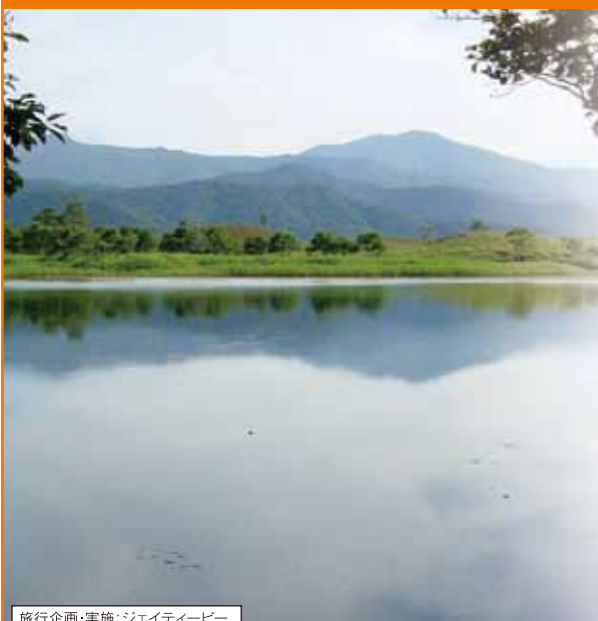

エースJTB「安心の添乗員同行 北海道・東北・立山黒部アルペンルート(春・夏)」

エースJTBが厳選したこだわりのコース。現地からの添乗員同行システムで、宮崎からのご出発は、1~2名様からでも出発が保証され、間近になっての催行中止の心配がありません。  
お宿のランク・料理の種類も選べるので、全体での観光以外は、お好みの内容でご旅行を計画出来ます。

旅行企画・実施:ジェイティービー

ルックJTB「第一ブランド商品(赤い表紙)全方面」